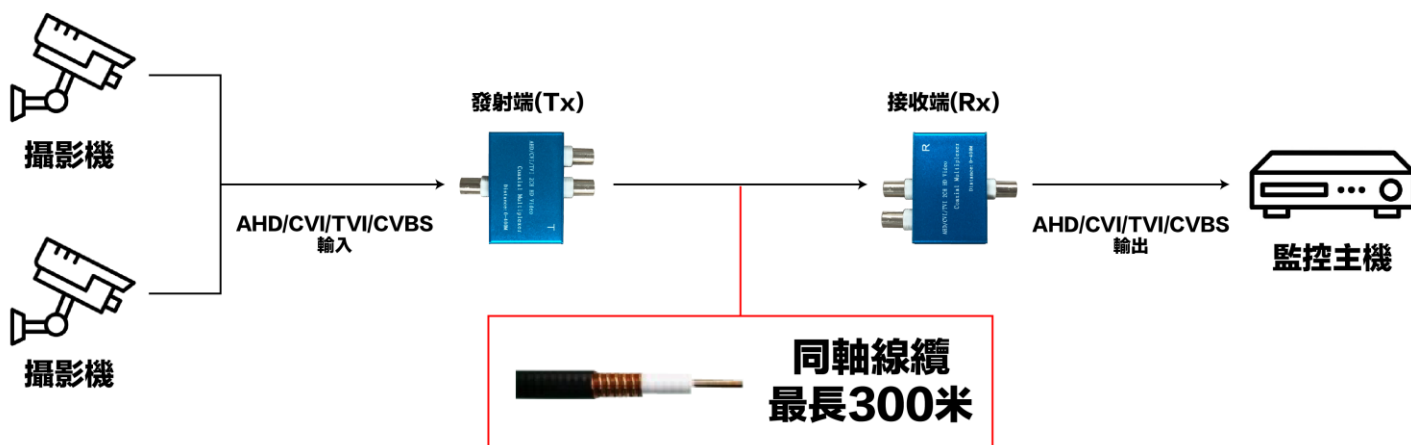

# HD-201H

## 2 路四合一同軸高清集中器

### 產品特點

- 1080P AHD/CVI/TVI/CVBS 訊號皆適用，可混接輸入
- 二路影像訊號同時透過一條同軸線傳輸，可達 300 米
- 先進及性能卓越的晶片技術，確保長時間可穩定工作
- 採用特殊壓縮調製技術，超低延時傳輸
- 採用頻率複用技術可有效抵抗各種干擾
- 提供熱插拔功能適應性強，應用範圍廣
- 優質鋁合金外殼、防震、防摔

### 產品規格

產品型號	<b>HD-201H</b>
產品名稱	2 路四合一同軸高清集中器(AHD/CVI/TVI/CVBS 輸入)
像素	支持 AHD/CVI/TVI/CVBS :720/960P/1080P
傳輸距離	0-300 米自適應
接口類型	BNC 接口
電源輸入	DC 12V/1A
產品尺寸	64*43*23 mm
產品重量	67.5g (單個)
工作溫度	-30°C~50°C