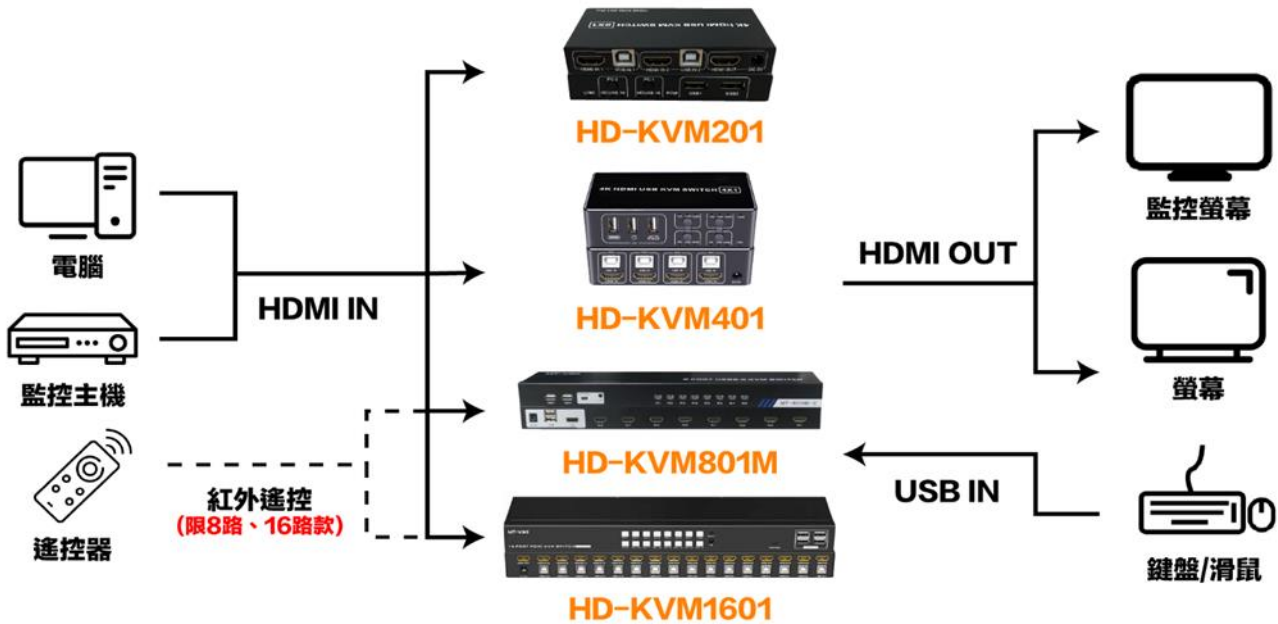

HD-KVM201

二進一出 4K HDMI KVM USB 切換器

產品特點

- 將二台(2x1)電腦主機共用一套螢幕、鍵盤及滑鼠自由同步切換
- 高清影像訊號分辨率最高可達 3840*2160@30Hz
- 符合 HDCP 2.2 版，高清數位內容保護技術
- 內建 EDID 自動均衡系統，畫面流暢、清晰穩定
- 可支持面板切換、桌面控制器等方式控制
- 內建 ESD 靜電保護電路，全方位保護系統安全
- 安裝方便、隨插即用，無須複雜設置

連接示意圖

產品規格

產品型號	HD-KVM201
產品名稱	HDMI KVM 切換器二進一出
產品接口	HDMI 接口+USB 接口
像素寬頻	600 MHz，全數字
分辨率	最高支持 4K 3840x2160@30Hz
電源輸入	DC5V / 1A
產品外觀	黑色鋁合金外殼
產品尺寸	110 x 60 x 20 mm
工作溫度	-5°C~+70°C