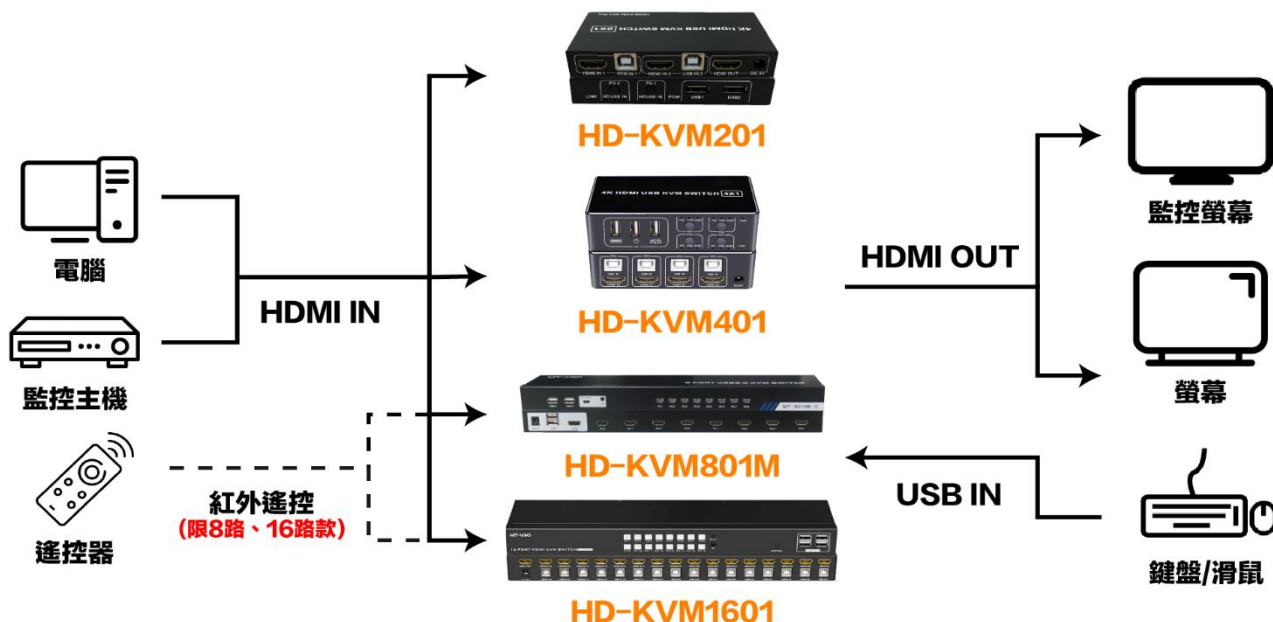

# HD-KVM401

## 四進一出 4K HDMI KVM USB 切換器

### 產品特點

- 將四台(4x1)電腦主機共用一套螢幕、鍵盤及滑鼠自由同步切換
- 高清影像無損傳輸，最高可支援 4K@30Hz
- 支援HDMI 1.4 版，自動調配 EDID/HDC 解密，適應多種複雜環境
- 符合HDCP 2.2版，高清數位內容保護技術
- 可支持面板切換、桌面控制器等方式控制
- 內建ESD 靜電保護電路，全方位保護系統安全
- 安裝方便，隨插即用，無須複雜設置

### 產品規格

產品型號	<b>HD-KVM401</b>
產品名稱	HDMI KVM 切換器 四進一出
產品接口	HDMI 接口+USB 接口
像素寬頻	600 MHz，全數字
分辨率	最高支持 4K 3840x2160@30Hz
電源輸入	DC5V / 1A
產品外觀	黑色鋁合金外殼
產品規格	110 x 60 x 33 mm
工作溫度	-5°C~+70°C