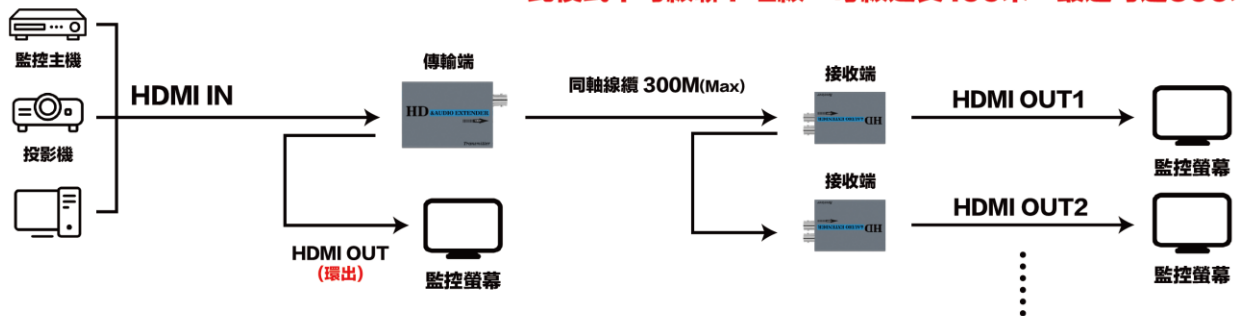

HD-ES300C

HDMI 轉同軸 300 米傳輸延長器

產品特點

- 可將一路 HDMI 訊號透過同軸線延長至 300 米
- 分辨率最高支持 1080P 60Hz
- 接收端帶有一路同軸訊號環出，可級聯 1~2 級，每級延長 100 米，最遠可達 500 米
- 傳輸端另有 HDMI 影像同步輸出(環出)
- 內建自動均衡系統，畫面清晰、穩定且流暢
- 兼容 Win7、Win8、Win10、Mac、Linux...等多種系統

連接示意圖

一對一

級聯模式

*此模式下可級聯1~2級，每級延長100米，最遠可達500米

產品規格

產品型號	HD-ES300C
HDMI 版本	HDMI 1.3
HDMI 分辨率	720P @50/60Hz、1080i @50/60Hz、1080P @50/60Hz
接口	發射端：BNC 埠 x1 + HDMI 埠 x2；接收端：BNC 埠 x2 + HDMI 埠 x1
電源輸入	DC 12V/1A
工作溫度	-10°~+45°C
重量	發射端：178 g；接收端：182 g
尺寸	發射端：95 x 64 x 22 mm；接收端：95 x 64 x 22 mm