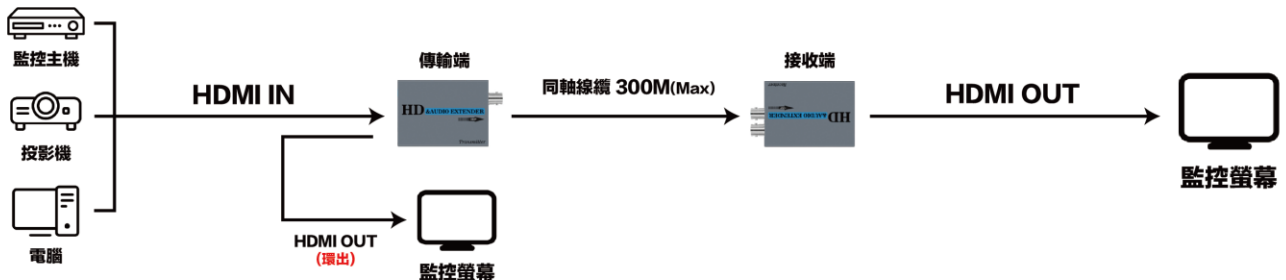

HD-ES300C

HDMI 轉同軸 300 米傳輸延長器

產品特點

- 可將一路 HDMI 訊號透過同軸線延長至 300 米
- 分辨率最高支持 1080P 60Hz
- 接收端帶有一路同軸訊號環出，可級聯 1~2 級，每級延長 100 米，最遠可達 500 米
- 傳輸端另有 HDMI 影像同步輸出(環出)
- 內建自動均衡系統，畫面清晰、穩定且流暢
- 兼容 Win7、Win8、Win10、Mac、Linux...等多種系統

連接示意圖

一對一

級聯模式

*此模式下可級聯1~2級，每級延長100米，最遠可達500米

產品規格

產品型號	HD-ES300C
HDMI 版本	HDMI 1.3
HDMI 分辨率	720P @50/60Hz、1080i @50/60Hz、1080P @50/60Hz
接口	發射端：BNC 埠 x1 + HDMI 埠 x2；接收端：BNC 埠 x2 + HDMI 埠 x1
電源輸入	DC 12V/1A
工作溫度	-10°~+45°C
重量	發射端：178 g；接收端：182 g
尺寸	發射端：95 x 64 x 22 mm；接收端：95 x 64 x 22 mm