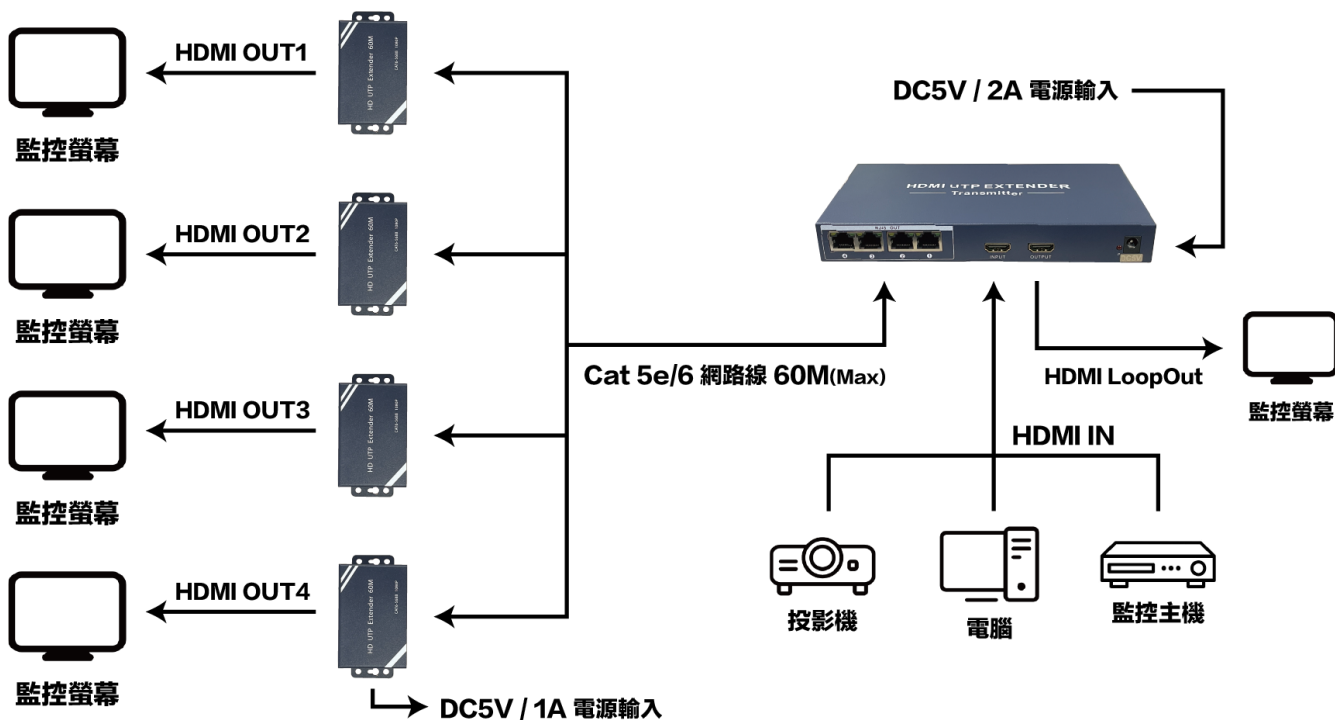

# HD-ES60-4SP

## HDMI 一進四出 60 米網路延長器

### 產品特點

- 可將一路 HDMI 訊號透過網線延長至 60 米，並可同時四路 HDMI 輸出
- 分辨率最高支持 1080P 60Hz
- 發射端帶有一路 HDMI 訊號環出，可即時查看輸入狀態
- 內建 4 埠交換機，即插即用、免調整
- 金屬外殼堅固耐用，可防刮、防塵、防靜電
- 高集成優質晶片，有效提升訊號穩定度及流暢性

### 產品規格

產品型號	HD-ES60-4SP
HDMI 版本	HDMI 1.4
HDMI 分辨率	最高支持 1080P 60Hz
接口	發射端：RJ45 埠 x4 + HDMI 埠 x2；接收端：RJ45 埠 x1 + HDMI 埠 x1
電源輸入	傳輸端：DC 5V/2A；接收端：DC 5V/1A
工作溫度	-25°~+70°C
重量	發射端：418 g；接收端：95 g
尺寸	發射端：214 x 101 x 25 mm；接收端：87 x 45 x 26 mm