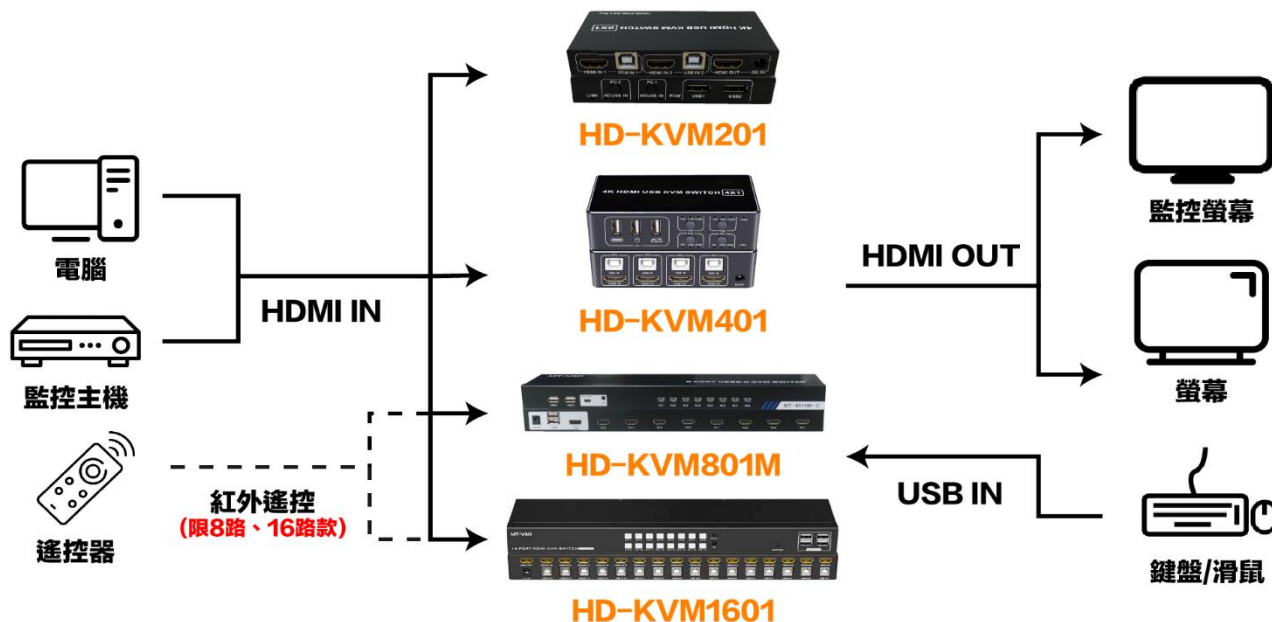

HD-KVM1601

十六進一出 4K HDMI KVM USB 切換器

產品特點

- 將十六台(16x1)電腦主機共用一套螢幕、鍵盤及滑鼠自由同步切換
- 高清影像無損傳輸，最高可支援 4K@30Hz
- 支持熱插拔，所有連接到 KVM 的設備都能隨時增減而無須關閉主機
- 符合 HDCP 2.2 版，高清數位內容保護技術
- 內建EDID自動均衡系統，畫面流暢、清晰穩定
- 可支持紅外遙控、面板切換器...等方式控制
- 支持滑鼠無縫切換且無延時，不需重新裝載 USB 驅動

產品應用圖

產品規格

產品型號	HD-KVM1601
產品名稱	HDMI KVM 切換器 十六進一出
產品接口	HDMI 接口+USB 接口
兼容系統	Dos、Win7/8/10Win3Win95/98/98SEWin2000/ME/XPWinNT、 Netware、Unix、Linux兼容蘋果系統
分辨率	最高支持 4K 3840x2160@30Hz
電源輸入	DC12V / 2A
產品外觀	黑色鋁合金外殼
尺寸	390 x 83 x 32 mm
工作溫度	0°C ~ +50°C