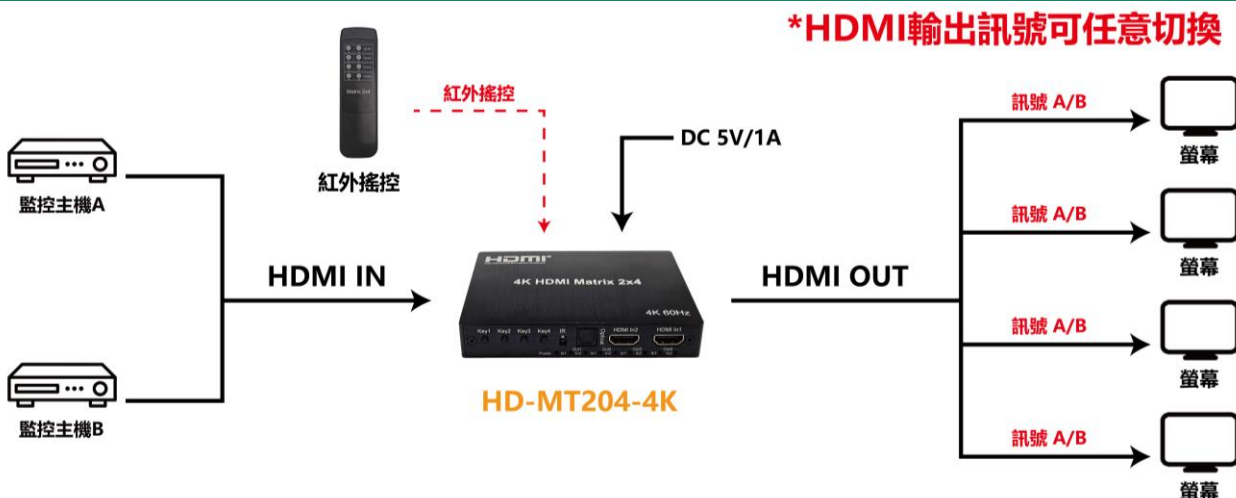

產品應用圖

產品規格

產品型號	HD-MT204-4K 二進四出	HD-MT402-4K 四進二出	HD-MT404-4K 四進四出
HDMI 版本	HDMI 1.4		
解析度	最高支持 4K@30Hz		
支援音訊格式	LPCM/DTS/Dolby-AC3		
最大傳輸速率	3x6Gbps		3x3.4Gbps
IR 紅外遙控	支持		
輸入/輸出距離	輸入輸出 ≤15 米 HDMI 標準線		輸入 ≤10 米 HDMI 標準線 輸出 ≤20 米 HDMI 標準線
電源輸入	DC 5V/1A		DC 12V/2A
工作溫度	-15°C~45°C		-15°C~55°C
尺寸	122 x 80 x 19 mm		275 x 143 x 26 mm
重量	183g		705g