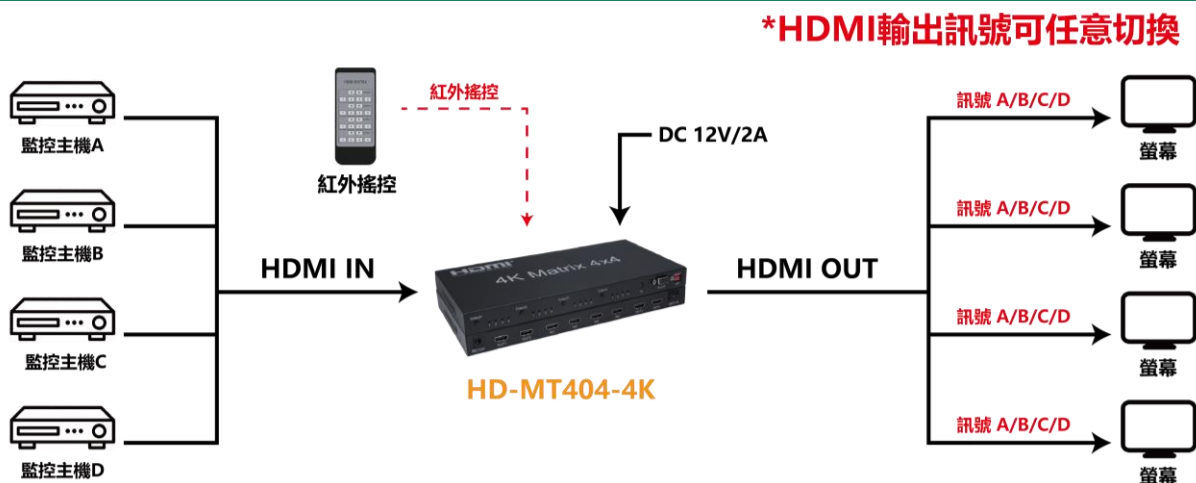

產品應用圖

產品規格

產品型號	HD-MT204-4K 二進四出	HD-MT402-4K 四進二出	HD-MT404-4K 四進四出
HDMI 版本	HDMI 1.4		
解析度	最高支持 4K@30Hz		
支援音訊格式	LPCM/DTS/Dolby-AC3		
最大傳輸速率	3x6Gbps		3x3.4Gbps
IR 紅外遙控	支持		
輸入/輸出距離	輸入輸出 ≤15 米 HDMI 標準線		輸入 ≤10 米 HDMI 標準線 輸出 ≤20 米 HDMI 標準線
電源輸入	DC 5V/1A		DC 12V/2A
工作溫度	-15°C~45°C		-15°C~55°C
尺寸	122 x 80 x 19 mm		275 x 143 x 26 mm
重量	183g		705g