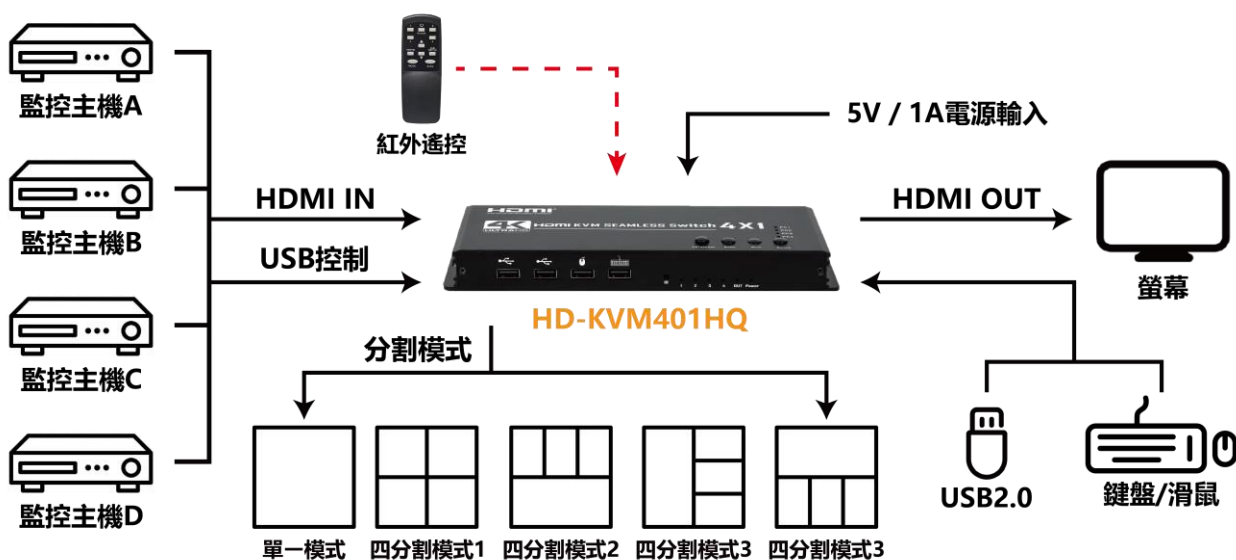

HD-KVM401HQ

1080P HDMI KVM 四進一出影像分割器

產品特點

- 可將四路 HDMI 輸入訊號合併成四分割畫面至一台螢幕顯示，並且共用一套鍵盤及滑鼠
- 搭載多種影像分割模式並可自由切換聲音輸出、滑鼠/鍵盤控制
- 支持 IR 紅外遙控及面板按鍵切換，並可透過紅外遙控調整影像順序
- 具有訊號指示燈、電源指示燈，可快速判斷設備狀態

產品應用圖

產品規格

產品型號	HD-KVM401-HQ
產品名稱	1080P HDMI KVM 四進一出影像分割器
解析度	最高支持 1080P@60Hz
產品接口	HDMI 接口+Type-C 接口
支援音訊格式	PCM 2.0
USB	2.0
控制方式	IR 紅外遙控/面板按鍵
輸入/輸出距離	15 米
電源輸入	Type-C 5V / 1A
尺寸	222 x 70 x 27 mm
重量	332g